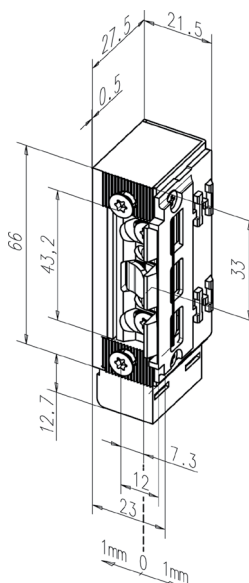

## Výhody

- Západka povolí i pod zatížením 289 kg, vhodné pro použití na únikových východech
- Standardně s monitorovacím kontaktem
- Integrovaná přepětová ochrana
- Symetrický konstrukční tvar
- Libovolný směr DIN montáže včetně horizontální
- Provedení Profix® 2

## Technické údaje

Odolnost proti vylomení	290 kg
Rozsah stavitelné západky	4 mm
Materiál západky	ocelový odlitek
Odběr cívek	<b>E91 - 12V DC</b> 12V DC = 270 mA <b>F91 - 24V DC</b> 24V DC = 120 mA
Rozsah pracovních teplot	-15°C až +40°C
Standardní čelní lišty	689; 691; 26B; 24C
Obsah balení	el. otvírač